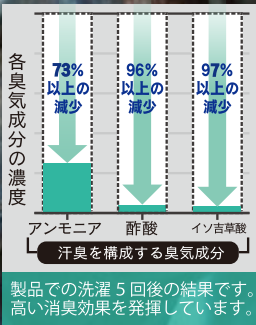

NUMBER. A-496
NAME. ソフキャッチプラス
シルキーストレッチ
ポリウレタンコート
カーキー
COLOR. S/M/L/LL
SIZE. ¥500+税/双
PRICE. 手袋/ナイロン・ボリレタ
QUALITY. コーティング部/ボリレタ

18G

NR 天然ゴム

NUMBER. A-497
NAME. ソフキャッチプラス
シルキーストレッチ
天然ゴムコート
オリーブ
COLOR. S/M/L/LL
SIZE. ¥610+税/双
PRICE. 手袋/ナイロン・ボリレタ
QUALITY. コーティング部/天然ゴム

18G

NBR ニトリルゴム

NUMBER. A-498
NAME. ソフキャッチプラス
シルキーストレッチ
ニトリルゴムコート
アッシュブルー
COLOR. S/M/L/LL
SIZE. ¥610+税/双
PRICE. 手袋/ナイロン・ボリレタ
QUALITY. コーティング部/ニトリルゴム

18G

Softcatch +plus

DEODORANT

消臭

ストレッチ

消臭糸を全域に使用し、汗臭を吸収してニオイを抑制。

消臭糸、ライクラ® freshFX® ファイバーを手袋全域に使用。汗のニオイを抑制し、快適な作業をサポート。

消臭糸、ライクラ® freshFX® ファイバーを製品全域に使用しています。

ライクラ® (LYCRA®) および freshFX® は The LYCRA Company の商標です。

15G

NR	天然ゴム
NUMBER.	A-491
NAME.	ソフキャッチプラス デオ天然ゴムコート
COLOR.	ブラック
SIZE.	S / M / L / LL
PRICE.	¥670+税/双
QUALITY.	手袋/ナイロン・ポリウレタンコーティング部/天然ゴム

NR	天然ゴム
NUMBER.	A-491
NAME.	ソフキャッチプラス デオ天然ゴムコート
COLOR.	カモフラ
SIZE.	S / M / L / LL
PRICE.	¥670+税/双
QUALITY.	手袋/ナイロン・ポリウレタンコーティング部/天然ゴム

15G

Softcatch^{plus}

REFLECT

反射

光を反射し存在をアピール 暗闇での事故や危険から回避。

反射糸を手袋本体に編み込み永続的に光を反射。
広い反射面で光を捕らえ視認性を高める。
夜間警備・夜間作業・配送業・新聞配達など安全対策に。